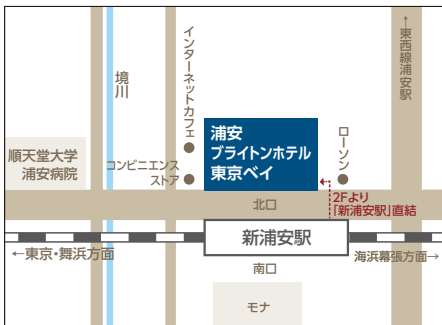

### ママヨガ教室

育児や家事の合間にできるヨガのプチレッスン。  
親子参加もできます!

## 会場案内

日時 2019年9月25日(水) 12:30~  
会場 浦安ブライhtonホテル東京ベイ「ファースト」  
住所 〒279-0011 千葉県浦安市美浜1-9  
アクセス JR京葉線・武蔵野線「新浦安駅」直結約1分  
※ご来場の際は公共の交通機関をご利用ください。

日時 2019年10月4日(金) 12:30~  
会場 成田ビューホテル[KADAN]  
住所 〒286-0127 千葉県成田市小菅700  
アクセス JR「成田駅」東口よりシャトルバスあり  
※お車でもご来場できます。