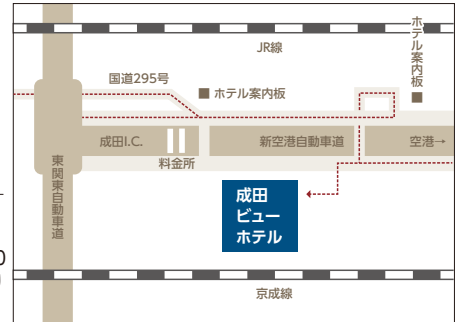

### ママヨガ教室

育児や家事の合間にできるヨガのプチレッスン。  
親子参加もできます!

## 会場案内

日時 2019年9月25日(水) 12:30~  
会場 浦安ブライhtonホテル東京ベイ「ファースト」  
住所 〒279-0011 千葉県浦安市美浜1-9  
アクセス JR京葉線・武蔵野線「新浦安駅」直結約1分  
※ご来場の際は公共の交通機関をご利用ください。

日時 2019年10月4日(金) 12:30~  
会場 成田ビューホテル[KADAN]  
住所 〒286-0127 千葉県成田市小菅700  
アクセス JR「成田駅」東口よりシャトルバスあり  
※お車でもご来場できます。