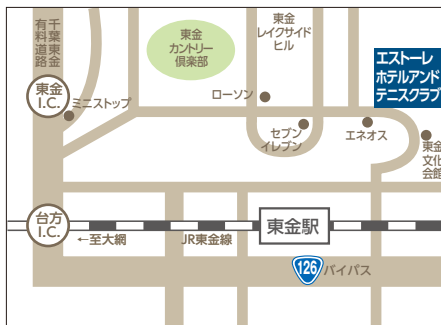

### ママヨガ教室

育児や家事の合間にできるヨガのプチレッスン。  
親子参加もできます!

## 会場案内

日時 2019年9月25日(水) 12:30~  
会場 浦安ブライhtonホテル東京ベイ「ファースト」  
住所 〒279-0011 千葉県浦安市美浜1-9  
アクセス JR京葉線・武蔵野線「新浦安駅」直結約1分  
※ご来場の際は公共の交通機関をご利用ください。

日時 2019年10月4日(金) 12:30~  
会場 成田ビューホテル[KADAN]  
住所 〒286-0127 千葉県成田市小菅700  
アクセス JR「成田駅」東口よりシャトルバスあり  
※お車でもご来場できます。